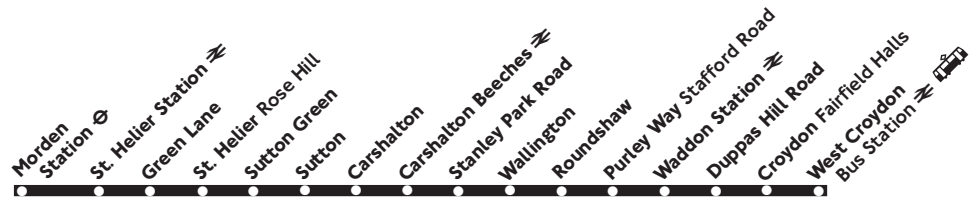

154

Morden - Sutton - West Croydon

Daily

Monday - Friday																								
Morden Station ⇌	0500	0520	0540	0600	0615	0629	0641							1902	1917	1932	1947	2002	2022	2042	2102	2122		
St. Helier Station ⇌	0505	0525	0545	0605	0620	0634	0646							1909	1924	1939	1954	2007	2027	2047	2107	2127		
St. Helier Rose Hill	0508	0528	0548	0608	0623	0637	0649							1912	1927	1942	1957	2010	2030	2050	2110	2130		
Sutton Green	0511	0531	0551	0611	0626	0640	0652	Then						1915	1930	1945	2000	2013	2033	2053	2113	2133		
Sutton Benhill Avenue/Throwley Way	0513	0533	0553	0613	0628	0642	0654	about						1917	1932	1947	2002	2015	2035	2055	2115	2135		
Carshalton Windsor Castle	0519	0539	0559	0619	0634	0648	0700	every						1924	1939	1954	2008	2021	2041	2101	2121	2141		
Wallington Stanley Park Road	0525	0545	0605	0625	0640	0654	0707	12 minutes						1931	1946	2001	2014	2027	2047	2107	2127	2147		
Roundshaw Neighbourhood Centre	0530	0550	0610	0630	0645	0659	0713	until						1937	1952	2006	2019	2032	2052	2112	2132	2152		
Purley Way Stafford Road	0536	0556	0616	0636	0651	0705	0720							1943	1958	2012	2025	2038	2058	2118	2138	2158		
Croydon Fairfield Halls	0541	0601	0621	0641	0656	0710	0725							1949	2004	2017	2030	2043	2103	2123	2143	2203		
West Croydon Bus Station ⇌	0544	0604	0624	0644	0659	0714	0729							1953	2007	2020	2033	2046	2106	2126	2146	2206		
Morden Station ⇌	2142	2202	2222	2242	2302	2322	2352	0022	0052	0122														
St. Helier Station ⇌	2147	2207	2227	2247	2307	2327	2357	0027	0057	0127														
St. Helier Rose Hill	2150	2210	2230	2250	2310	2330	2400	0030	0100	0130														
Sutton Green	2153	2213	2233	2253	2313	2333	0003	0033	0103	0133														
Sutton Benhill Avenue/Throwley Way	2155	2215	2235	2255	2315	2335	0005	0035	0105	0135														
Carshalton Windsor Castle	2201	2221	2241	2301	2321	2341	0011	0041	0111	0141														
Wallington Stanley Park Road	2207	2227	2247	2307	2327	2347	0017	0047	0117	0147														
Roundshaw Neighbourhood Centre	2212	2232	2252	2312	2332	2352	0022	0052	0122	0152														
Purley Way Stafford Road	2218	2238	2258	2318	2338	2358	0028	0058	0128	0158														
Croydon Fairfield Halls	2223	2243	2303	2323	2343	0003	0033	0103	0133	0203														
West Croydon Bus Station ⇌	2226	2246	2306	2326	2346	0006	0036	0106	0136	0206														
Saturday (also Good Friday)																								
Morden Station ⇌	0500	0520	0540	0600	0620	0640	0700	0720	0735	0750	0805								1732	1747	1802	1817	1832	
St. Helier Station ⇌	0505	0525	0545	0605	0625	0645	0705	0725	0740	0755	0810								1737	1752	1807	1822	1837	
St. Helier Rose Hill	0508	0528	0548	0608	0628	0648	0708	0728	0743	0758	0813								1740	1755	1810	1825	1840	
Sutton Green	0511	0531	0551	0611	0631	0651	0711	0731	0746	0801	0816	Then							1745	1800	1813	1828	1843	
Sutton Benhill Avenue/Throwley Way	0513	0533	0553	0613	0633	0653	0713	0733	0748	0803	0818	about							1747	1802	1815	1830	1845	
Carshalton Windsor Castle	0519	0539	0559	0619	0639	0659	0719	0739	0754	0809	0824	every							1756	1808	1821	1836	1851	
Wallington Stanley Park Road	0525	0545	0605	0625	0645	0705	0725	0745	0800	0815	0830	12 minutes							1804	1814	1827	1842	1857	
Roundshaw Neighbourhood Centre	0530	0550	0610	0630	0650	0710	0730	0750	0805	0820	0835	until							1809	1819	1832	1847	1902	
Purley Way Stafford Road	0536	0556	0616	0636	0656	0716	0736	0756	0811	0826	0841								1815	1825	1838	1853	1908	
Croydon Fairfield Halls	0541	0601	0621	0641	0701	0721	0741	0801	0816	0831	0846								1820	1830	1843	1858	1913	
West Croydon Bus Station ⇌	0544	0604	0624	0644	0704	0724	0744	0804	0819	0834	0849								1823	1833	1846	1901	1916	
Morden Station ⇌	1847	1902	1917	1932	1947	2002	2022	2042		02	22	42							2302	2322	2352	0022	0052	0122
St. Helier Station ⇌	1852	1907	1922	1937	1952	2007	2027	2047	Then	07	27	47							2307	2327	2357	0027	0057	0127
St. Helier Rose Hill	1855	1910	1925	1940	1955	2010	2030	2050	every	10	30	50							2310	2330	2400	0030	0100	0130
Sutton Green	1858	1913	1928	1943	1958	2013	2033	2053	20 mins,	13	33	53							2313	2333	0003	0033	0103	0133
Sutton Benhill Avenue/Throwley Way	1900	1915	1930	1945	2000	2015	2035	2055	at these	15	35	55							2315	2335	0005	0035	0105	0135
Carshalton Windsor Castle	1906	1921	1936	1951	2006	2021	2041	2101	mins	21	41	01	until						2321	2341	0011	0041	0111	0141
Wallington Stanley Park Road	1912	1927	1942	1957	2012	2027	2047	2107	past	27	47	07							2327	2347	0017	0047	0117	0147
Roundshaw Neighbourhood Centre	1917	1932	1947	2002	2017	2032	2052	2112	the	32	52	12							2332	2352	0022	0052	0122	0152
Purley Way Stafford Road	1923	1938	1953	2008	2023	2038	2058	2118	hour	38	58	18							2338	2358	0028	0058	0128	0158
Croydon Fairfield Halls	1928	1943	1958	2013	2028	2043	2103	2123		43	03	23							2343	0003	0033	0103	0133	0203
West Croydon Bus Station ⇌	1931	1946	2001	2016	2031	2046	2106	2126		46	06	26							2346	0006	0036	0106	0136	0206
Sunday and other Public Holidays																								
Morden Station ⇌	0500	0530	Then	00	30	0900	0920	0940	0959	1016	1035								55	15	35	1655	1715	
St. Helier Station ⇌	0505	0535	every	05	35	0905	0925	0945	1004	1021	1040								00	20	40	1700	1720	
St. Helier Rose Hill	0508	0538	30	08	38	0908	0928	0948	1007	1024	1043	Then							03	23	43	1703	1723	
Sutton Green	0511	0541	mins,	11	41	u	0911	0931	0951	1010	1027	1047	every						07	27	47	1707	1727	
Sutton Benhill Avenue/Throwley Way	0513	0543	at	13	43	n	0913	0933	0953	1012	1029	1049	20 minutes,						09	29	49	1709	1729	
Carshalton Windsor Castle	0519	0549	these	19	49	t	0919	0939	0959	1018	1037	1057	at these						17	37	57	1717	1737	
Wallington Stanley Park Road	0525	0555	mins	25	55	i	0925	0945	1005	1024	1044	1104	minutes						24	44	04	1724	1744	
Roundshaw Neighbourhood Centre	0530	0600	past	30	00	l	0930	0950	1010	1029	1049	1109	past the						29	49	09	1729	1749	
Purley Way Stafford Road	0536	0606	the	36	06		0936	0956	1016	1035	1055	1115	hour						35	55	15	1735	1755	
Croydon Fairfield Halls	0541	0611	hour	41	11		0941	1001	1021	1040	1100	1120							40	00	20	1740	1800	
West Croydon Bus Station ⇌	0544	0614		44	14		0944	1004	1024	1044	1104	1124							44	04	24	1744	1803	
Morden Station ⇌	1735	1755	1815	1835	1855	1910	1926	1942		02	22	42							2302	2322	2352	0022	0052	0122
St. Helier Station ⇌	1740	1800	1820	1840	1900	1915	1931	1947	Then	07	27	47							2307	2327	2357	0027	0057	0127
St. Helier Rose Hill	1743	1803	1823	1843	1903	1918	1934	1950	every	10	30	50							2310	2330	2400	0030	0100	0130
Sutton Green	1747	1806	1826	1846	1906	1921	1937	1953	20 mins,	13	33	53	u						2313	2333	0003	0033	0103	0133
Sutton Benhill Avenue/Throwley Way	1749	1808	1828	1848	1908	1923	1939	1955	at these	15	35	55	n						2315	2335	0005	0035	0105	0135
Carshalton Windsor Castle	1757	1814	1834	1854	1914	1929	1945	2001	mins	21	41	01	t						2321	2341	0011	0041	0111	0141
Wallington Stanley Park Road	1804	1820	1840	1900	1920	1935	1951	2007	past	27	47	07	i						2327	2347	0017	0047	0117	0147
Roundshaw Neighbourhood Centre	1809	1825	1845	1905	1925	1940	1956	2012	the	32	52	12	l											